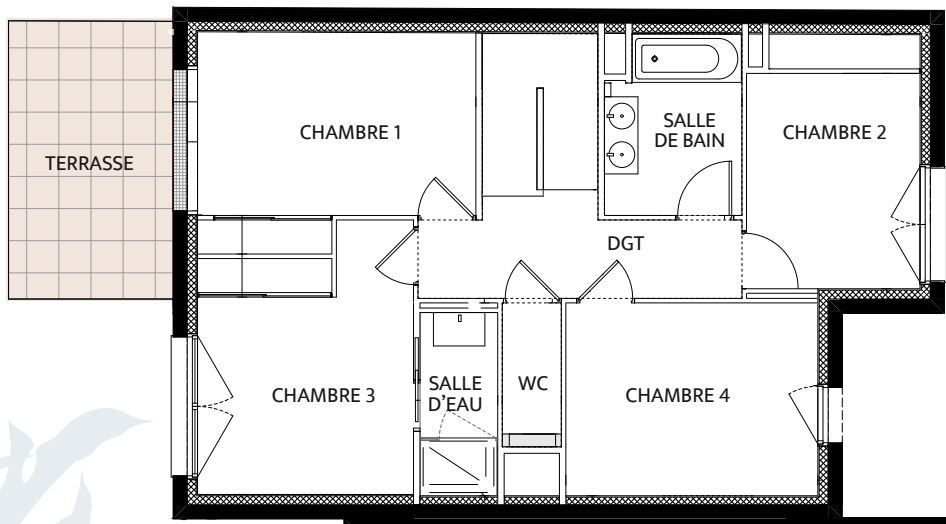

4
chambres

Jardin et terrasses
81 m²

2
niveaux (R+1)

2
terrasses

1
garage

Niveau R+1

Façade OUEST

Niveau RDC

Façade EST

MAISON B

DUPLEX DE TYPE T6

Surface habitable
133,94 m²

5
chambres

Jardin et terrasses
101 m²

2
niveaux (R+1)

2
terrasses