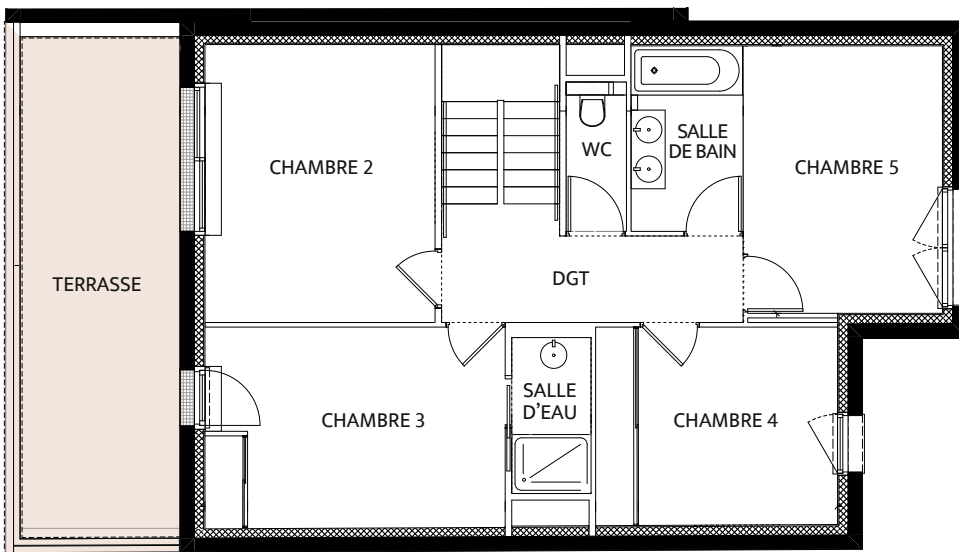

MAISON B

DUPLEX DE TYPE T6

Surface habitable
133,94 m²

5
chambres

Jardin et terrasses
101 m²

2
niveaux (R+1)

2
terrasses

1
garage

Niveau R+1