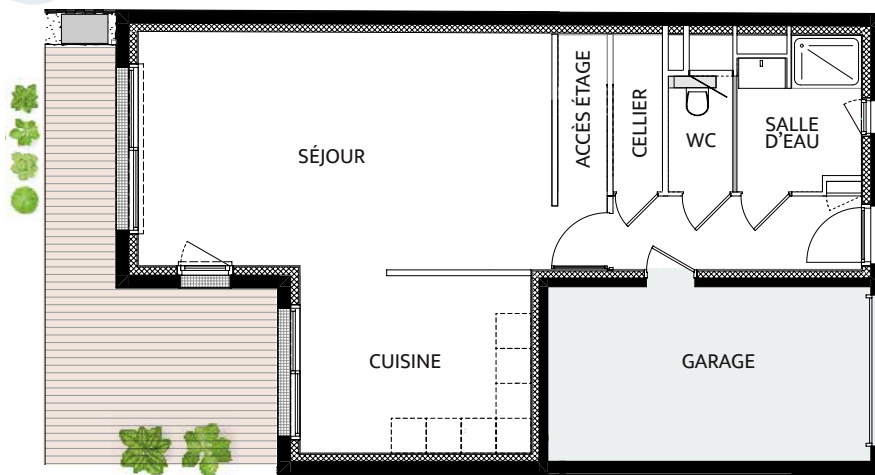

Parc du Thabor

Carrefour City

Boulangerie

Pharmacie

Boucherie

MAISON A

DUPLEX DE TYPE T5

Surface habitable
123,06 m²

4
chambres

Jardin et terrasses
81 m²

2
niveaux (R+1)

2
terrasses

1
garage

Niveau R+1

Façade OUEST

Niveau RDC

Façade EST

MAISON B

DUPLEX DE TYPE T6

Surface habitable
133,94 m²

5
chambres

Jardin et terrasses
101 m²

2
niveaux (R+1)

2
terrasses