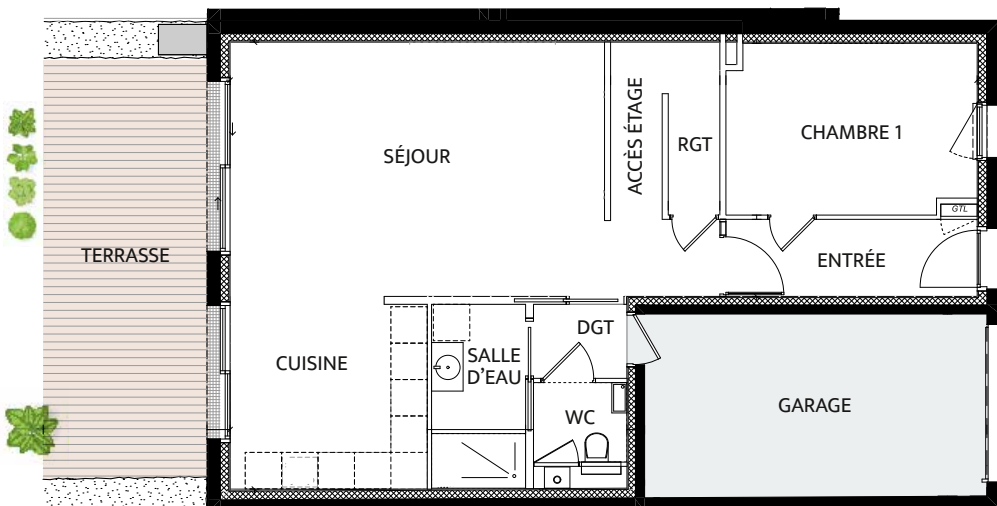

MAISON B

DUPLEX DE TYPE T6

Surface habitable
133,94 m²

5
chambres

Jardin et terrasses
101 m²

2
niveaux (R+1)

2
terrasses

1
garage

Niveau RDC