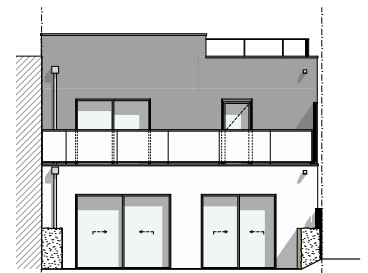

4
chambres

Jardin et terrasses
81 m²

2
niveaux (R+1)

2
terrasses

1
garage

Niveau R+1

Façade OUEST

Niveau RDC

Façade EST

MAISON B

DUPLEX DE TYPE T6

Surface habitable
133,94 m²

5
chambres

Jardin et terrasses
101 m²

2
niveaux (R+1)

2
terrasses

1
garage

Niveau R+1

Façade OUEST

Niveau RDC

Façade EST

DES PRESTATIONS INTÉRIEURES DE QUALITÉ

ÉLÉGANCE

- Menuiseries en aluminium sur les ouvertures et volets roulants motorisés
- Porte d'entrée en aluminium, vitrée de la marque K-LINE, serrure 5 points
- Placards aménagés avec portes pivotantes ou coulissantes de chez SOGAL