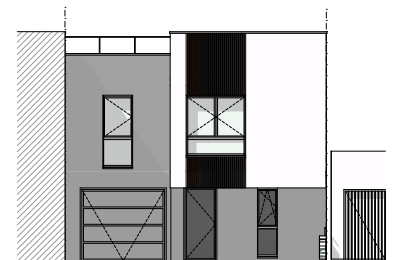

Parc du Thabor

Carrefour City

Boulangerie

Pharmacie

Boucherie

MAISON A

DUPLEX DE TYPE T5

Surface habitable
123,06 m²

4
chambres

Jardin et terrasses
81 m²

2
niveaux (R+1)

2
terrasses

1
garage

Niveau R+1

Façade OUEST

Niveau RDC

Façade EST

MAISON B

DUPLEX DE TYPE T6

Surface habitable
133,94 m²

5
chambres

Jardin et terrasses
101 m²

2
niveaux (R+1)

2
terrasses

1
garage

Niveau R+1

Façade OUEST

Niveau RDC

Façade EST

DES PRESTATIONS INTÉRIEURES DE QUALITÉ

ÉLÉGANCE

- Menuiseries en aluminium sur les ouvertures et volets roulants motorisés
- Porte d'entrée en aluminium, vitrée de la marque K-LINE, serrure 5 points
- Placards aménagés avec portes pivotantes ou coulissantes de chez SOGAL