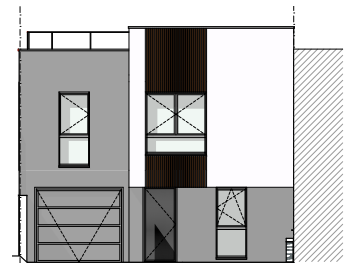

4
chambres

Jardin et terrasses
81 m²

2
niveaux (R+1)

2
terrasses

1
garage

Niveau R+1

Façade OUEST

Niveau RDC

Façade EST

MAISON B

DUPLEX DE TYPE T6

Surface habitable
133,94 m²

5
chambres

Jardin et terrasses
101 m²

2
niveaux (R+1)

2
terrasses

1
garage

Niveau R+1

Façade OUEST

Niveau RDC

Façade EST

DES PRESTATIONS INTÉRIEURES DE QUALITÉ

ÉLÉGANCE

- Menuiseries en aluminium sur les ouvertures et volets roulants motorisés
- Porte d'entrée en aluminium, vitrée de la marque K-LINE, serrure 5 points
- Placards aménagés avec portes pivotantes ou coulissantes de chez SOGAL