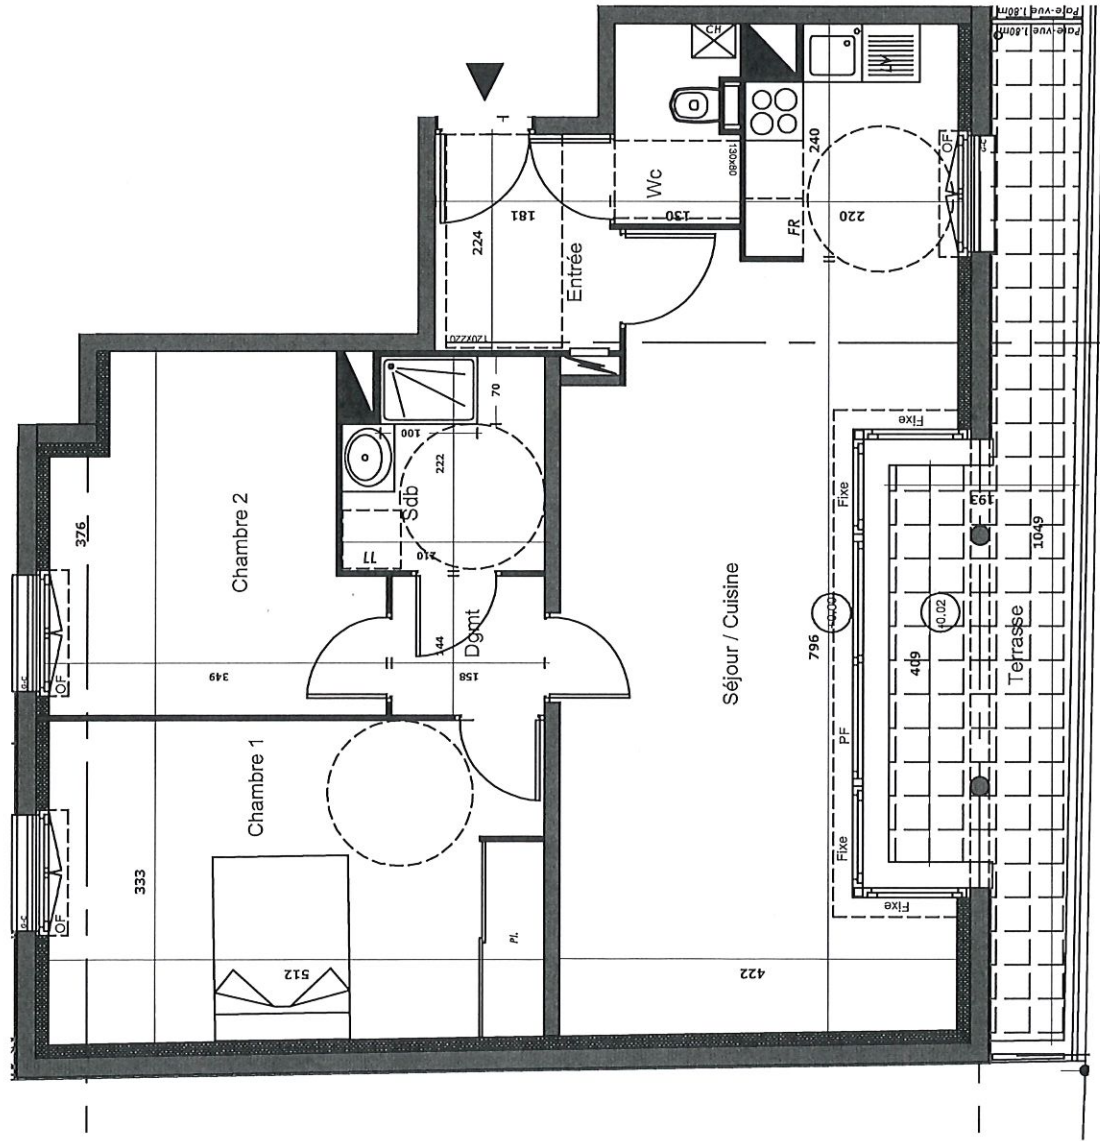

**APPARTEMENT**

BAT	NIV	N°LOG	TYPE
E	RDC	E 07	T3

<b>PLAN DE VENTE</b>	<b>V1: 30/09/13</b>
	<b>V2:</b>
	<b>V3: 01/12/14</b>
	<b>V4: 28/05/15</b>

**LEGENDE**

	Chaudière
	Plaque électrique
	Plancher bois scotché
	Porte-fenêtre
	Fenêtre ouvrante - Fixe
	Fenêtre fixe ouvrante - Fixe
	Fenêtre fixe - Fixe
	Vitrage isolant
	Vitrage simple
	Plancher bois scotché
	Plancher bois scotché
	Plancher bois scotché